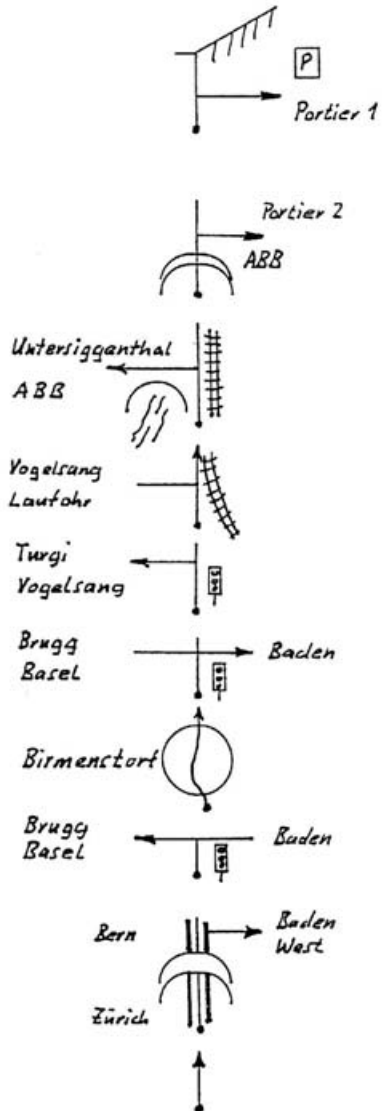

montena emc ag
 EMV-Labor Turgi
 Leilab I
 c/o ABB
 CH-5300 Turgi
 phone: 056 299 36 36
 fax: 056 299 25 08

Rechts, ABB Portier 1
 Besucherparkplatz

Rechts, ABB Portier 2
 EMV-Labor, Gebäude Leilab 1

Unter Bahnüberführung durch,

Links Richtung Untersiggenthal, ABB
 über Limmatbrücke

Geradeaus Richtung Turgi
 SBB Bahnlinie parallel zur Strasse,

Lichtsignal Links
 Richtung Turgi (Vogelsang)

Gebenstorf, Lichtsignal Rechts
 (Brugg, Basel < - > Baden)

Birmenstorf, geradeaus nach Gebenstorf

Lichtsignal Links nach Birmenstorf,
 Richtung Brugg, Basel

Autobahnausfahrt Baden West,
 nach dem Baregg Tunnel

Sie fahren immer aus dieser Richtung!